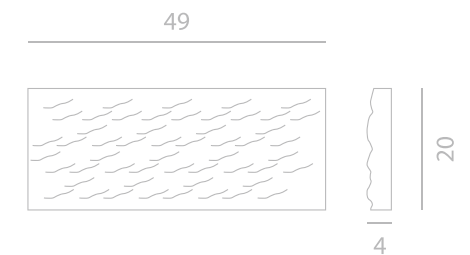

## Dimensioni / Dimensions

L 49 cm - H 20 cm - W 4 cm

Bianca / White

Beige / Yellow

Grigia / Gray