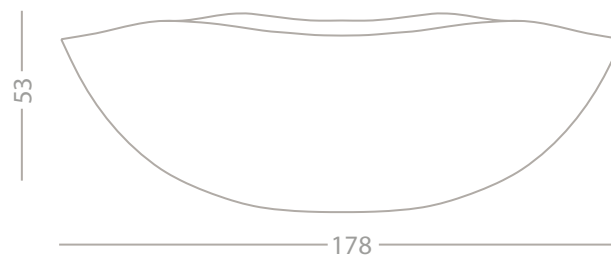

L 178 cm - H 60 cm - W 80 cm

Bianca / White

Beige / Yellow

Grigia / Gray

Piletta / drain cover

Peso: 800 kg

cod.V33 A

cod.V33 B