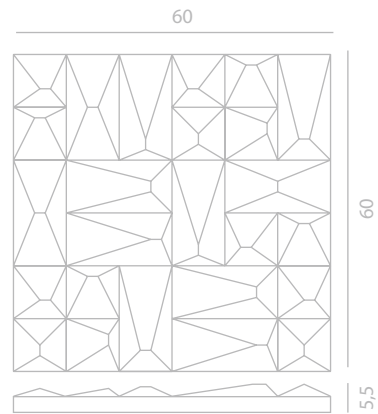

### Dimensioni / Dimensions

L 60 cm - H 60 cm - W 5,5 cm