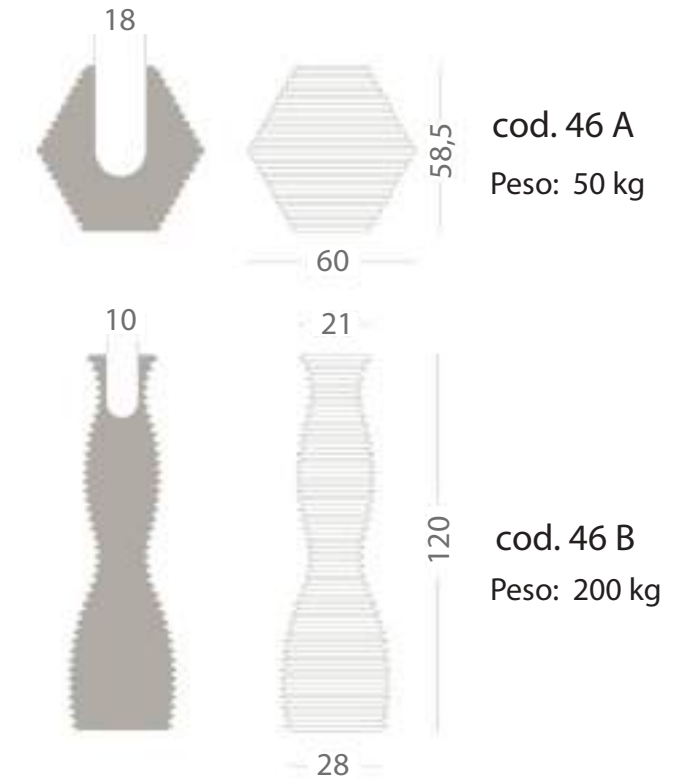

Dimensioni / Dimensions

cod. 46 A Ø 60 cm - H 58,5 cm

cod. 46 B Ø 28 cm - H 120 cm