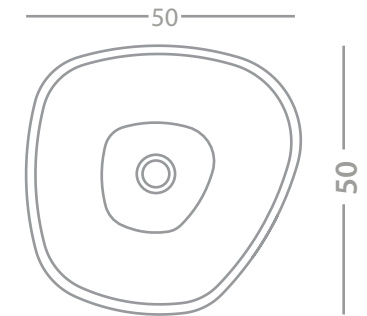

Dimensioni / Dimensions

L 50 cm - H 20 cm - W 50 cm

Piletta / drain cover

Peso: 25 kg