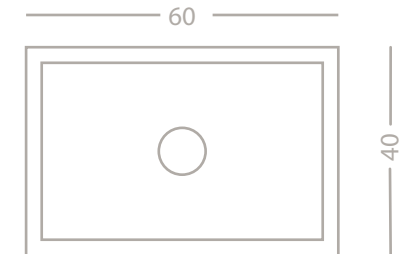

Materiali / Materials

Pietra / Limestone

Dimensioni / Dimensions

L 60 cm - H 15 cm - W 40 cm

Bianca / White

Beige / Yellow

Grigia / Gray

Peso: 43 kg