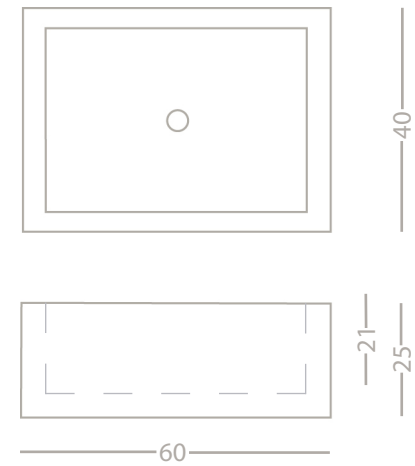

Materiali / Materials

Pietra / Limestone

Dimensioni / Dimensions

L 60 cm - H 25 cm - W 40 cm

Bianca / White

Beige / Yellow

Grigia / Gray

Peso: 40 kg