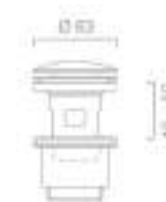

L 140 cm - H 16 cm - W 55 cm

Bianca / White

Beige / Yellow

Grigia / Gray

peso: 200 kg

Piletta / drain cover

cod. L2

Lavabo realizzato in pietra beige lavorata al robot e rifinito a mano.  
*Washbasin made in Limestone robot manufacturing handmade finishing.*

Materiali / Materials

Pietra / Limestone

Bianca / White

Beige / Yellow

Grigia / Gray

Dimensioni / Dimensions

L 120 cm - H 16 cm - W 55 cm

peso: 130 kg