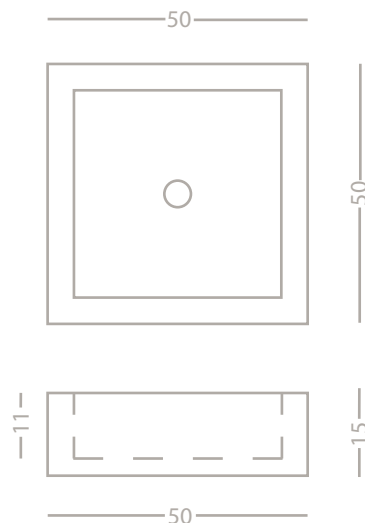

Materiali / Materials

Pietra / Limestone

Dimensioni / Dimensions

L 60 cm - H 25 cm - W 40 cm

Bianca / White

Beige / Yellow

Grigia / Gray

Peso: 40 kg

Materiali / Materials

Pietra / Limestone

Bianca / White

Beige / Yellow

Grigia / Gray

Dimensioni / Dimensions

L 50 cm - H 15 cm - W 50 cm

Peso: 36 kg