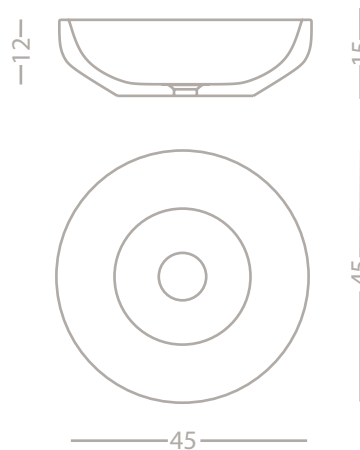

Materiali / Materials

Pietra / Limestone

Dimensioni / Dimensions

L 50 cm - H 15 cm - W 45,5 cm

Bianca / White

Beige / Yellow

Grigia / Gray

Piletta / drain cover

Materiali / Materials

Pietra / Limestone

Dimensioni / Dimensions

L 45cm - H 15 cm - W 45 cm

Bianca / White

Beige / Yellow

Grigia / Gray

Piletta / drain cover