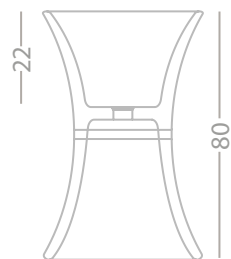

Materiali / Materials

Pietra / Limestone

Bianca / White

Beige / Yellow

Grigia / Gray

Peso: 60 kg

Dimensioni / Dimensions

L 50 cm - H 50 cm - W 50 cm

Bianca / White

Beige / Yellow

Grigia / Gray

Peso: 70 kg

Dimensioni / Dimensions

L 50 cm - H 80 cm - W 50 cm

Piletta / drain cover

Lavabo da terra / free-standing washbasin - design by Luca Scacchetti