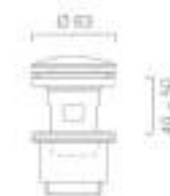

Beige / Yellow

Grigia / Gray

Dimensioni / Dimensions

L 40 cm - H 15 cm - W 70 cm

Peso: 40 kg

Piletta / drain cover

Rivestimento realizzato di pietra beige formato 50x50x2cm liscio levigato.  
*Covering made in yellow Limestone tiles size 50x50x2cm honed smooth.*