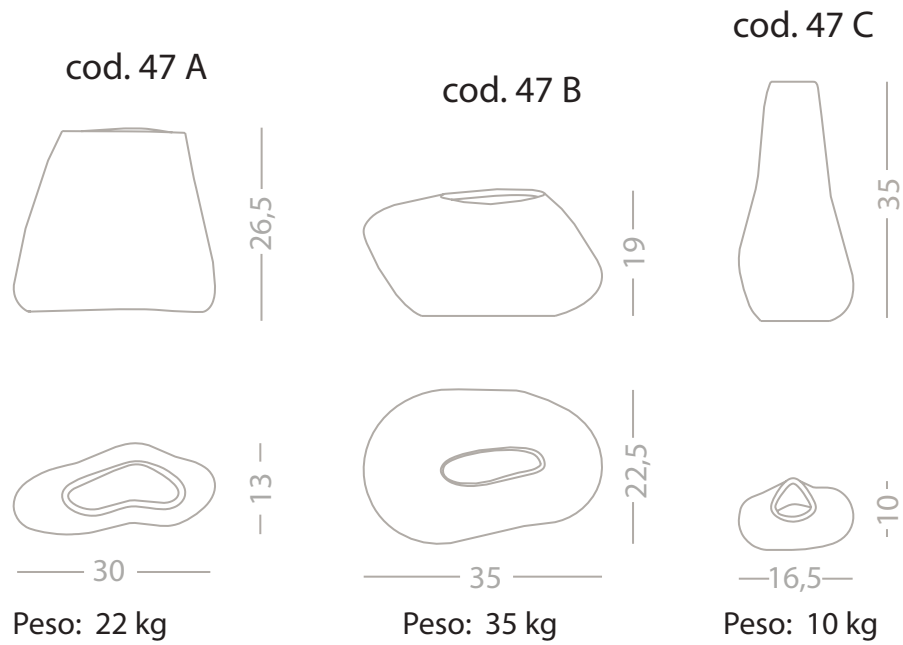

cod. 47

serie di vasi " URANO " / design by Luca Scacchetti

Vasi realizzati in pietra beige lavorata al tornio e rifinita a mano.
Pots made in Limestone lathe manufacturing handmade finishing.