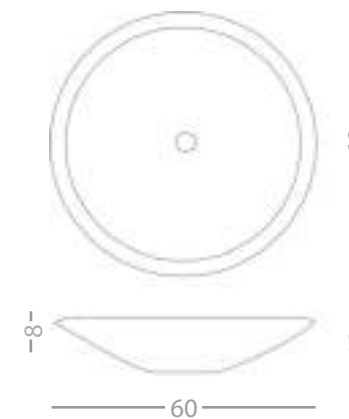

Materiali / Materials

Pietra / Limestone

Dimensioni / Dimensions

L 60 cm - H 12 cm - W 60 cm

Bianca / White

Beige / Yellow

Grigia / Gray

Peso: 20 kg