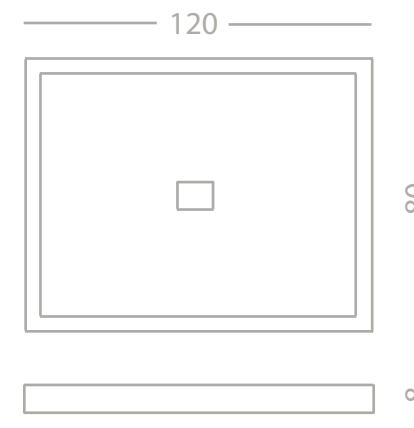

**Materiali / Materials**

**Pietra / Limestone**

**Bianca / White**

**Beige / Yellow**

**Grigia / Gray**

**Dimensioni / Dimensions**

**L 90 cm - H 8 cm - W 90 cm**

**peso: 90 kg**

Pietra / Limestone

Bianca / White

Beige / Yellow

Grigia / Gray

Dimensioni / Dimensions

L 120 cm - H 8 cm - W 80 cm

realizzato su misura / custom made

peso: 80 kg