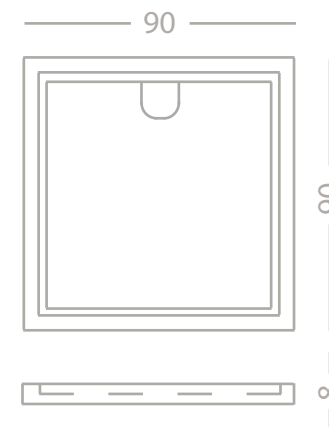

Materiali / Materials

Pietra / Limestone

Dimensioni / Dimensions

L 90 cm - H 8 cm - W 90 cm

Bianca / White

Beige / Yellow

Grigia / Gray

peso: 60 kg

**Materiali / Materials**

**Pietra / Limestone**

**Bianca / White**

**Beige / Yellow**

**Grigia / Gray**

**Dimensioni / Dimensions**

**L 90 cm - H 8 cm - W 90 cm**

**peso: 90 kg**