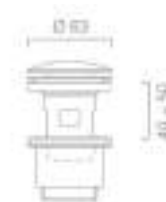

Peso: 30 kg

Piletta / drain cover