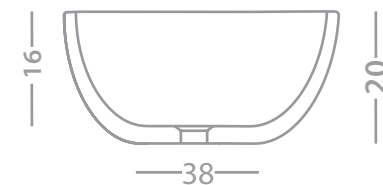

Materiali / Materials

Pietra / Limestone

Dimensioni / Dimensions

L 70 cm - H 18 cm - W 50 cm

Bianca / White

Beige / Yellow

Grigia / Gray

50

### Dimensioni / Dimensions

L 50 cm - H 20 cm - W 50 cm

Piletta / drain cover

Peso: 25 kg

cod. L11

Lavabo da terra in pietra beige / free-standing washbasin in yellow Limestone

design by Stefano Chiocchini

Lavabo realizzato in pietra lavorata al robot e rifinito a mano.