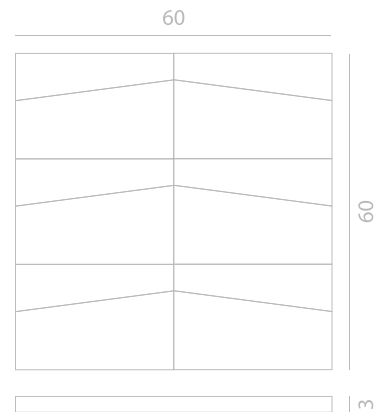

### Dimensioni / Dimensions

L 49 cm - H 25 cm - W 3 cm

## Dimensioni / Dimensions

L 49 cm - H 20 cm - W 4 cm

Bianca / White

Beige / Yellow

Grigia / Gray

## Dimensioni / Dimensions

L 60 cm - H 60 cm - W 3 cm

### Dimensioni / Dimen-

L 60 cm - H 60 cm - W 3 cm