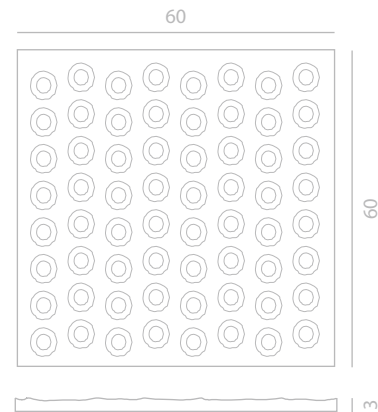

## Dimensioni / Dimensions

L 60 cm - H 60 cm - W 3 cm