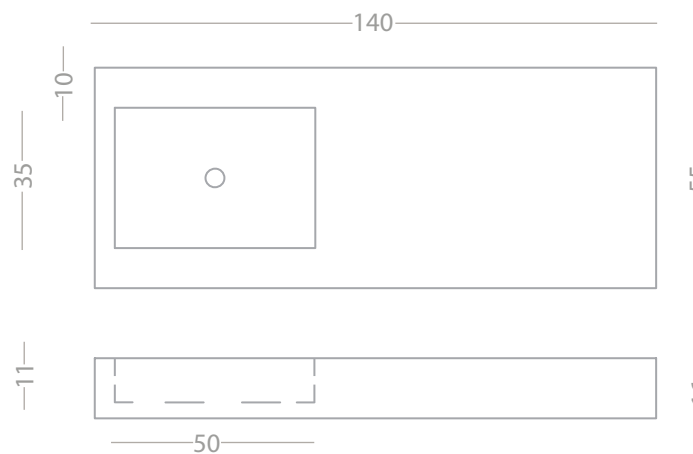

L 140 cm - H 16 cm - W 55 cm

Bianca / White

Beige / Yellow

Grigia / Gray

peso: 200 kg

Piletta / drain cover

cod. L2

Lavabo realizzato in pietra beige lavorata al robot e rifinito a mano.  
*Washbasin made in Limestone robot manufacturing handmade finishing.*

Materiali / Materials

Pietra / Limestone

Bianca / White

Beige / Yellow

Grigia / Gray

Dimensioni / Dimensions

L 120 cm - H 16 cm - W 55 cm

peso: 130 kg