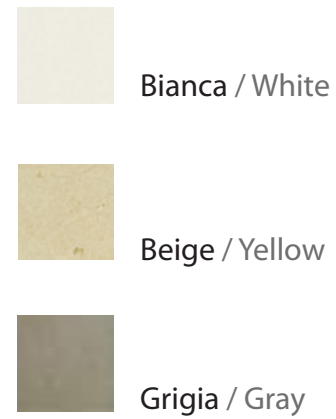

cod. 46

serie di vasi " ZIG ZAG " / design by Silvio De Ponte

Vasi realizzati in pietra beige lavorata al tornio e rifinita a mano.
Pots made in Limestone lathe manufacturing handmade finishing.

Materiali / Materials

Pietra / Limestone

Dimensioni / Dimensions

cod. 46 A Ø 60 cm - H 58,5 cm

cod. 46 B Ø 28 cm - H 120 cm