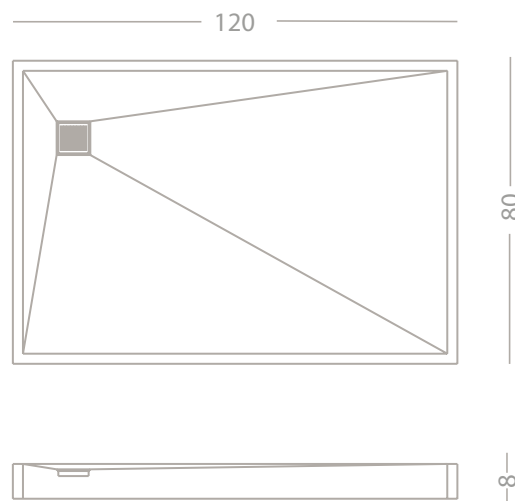

Beige / Yellow

Grigia / Gray

Piletta / drain cover

Dimensioni / Dimensions

L 80 cm - H 8 cm - W 120 cm  
realizzato su misura / custom made

peso: 55 kg

cod. P29

Piatto doccia realizzato in pietra lavorata al robot e rifinito a mano.  
*Shower tray made in Limestone robot manufacturing handmade finishing.*

Materiali / Materials

Pietra / Limestone

Dimensioni / Dimensions

L 90 cm - H 8 cm - W 90 cm

Bianca / White

Beige / Yellow

Grigia / Gray

peso: 60 kg