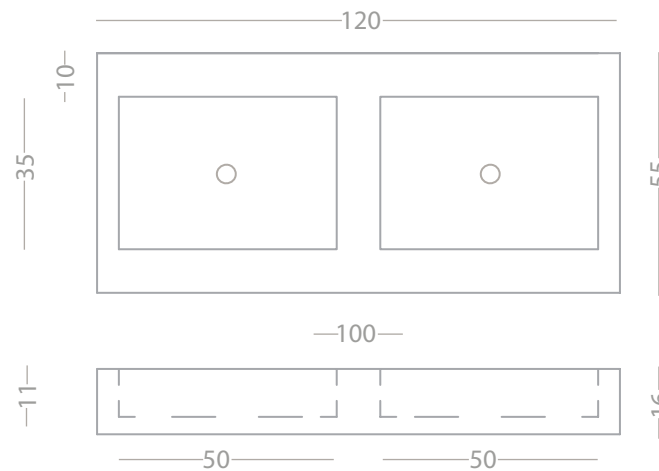

Materiali / Materials

Pietra / Limestone

Bianca / White

Beige / Yellow

Grigia / Gray

Dimensioni / Dimensions

L 120 cm - H 16 cm - W 55 cm

peso: 130 kg