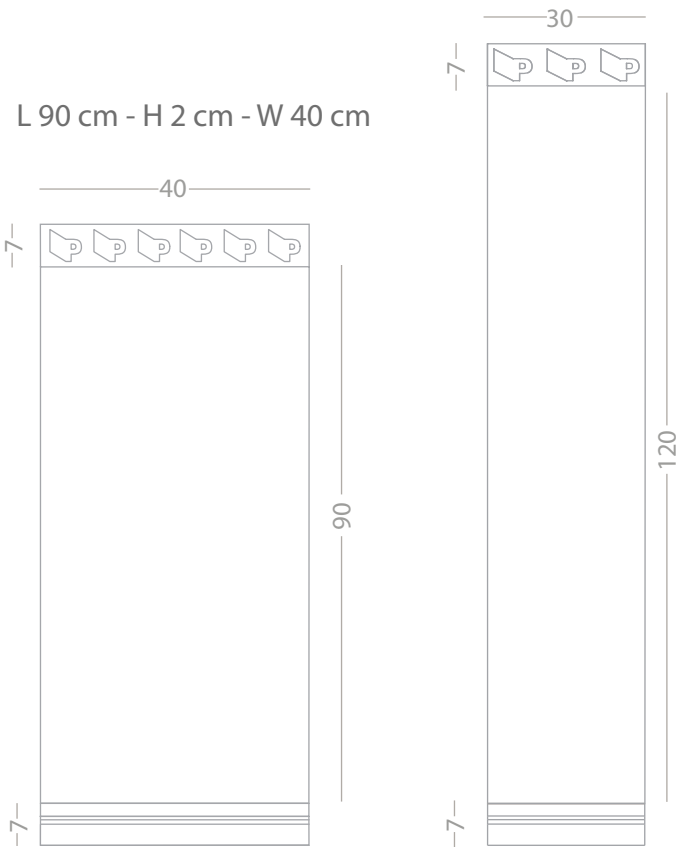

Pietra / Limestone

L 120 cm - H 2 cm - W 30 cm

Bianca / White

Beige / Yellow

Grigia / Gray