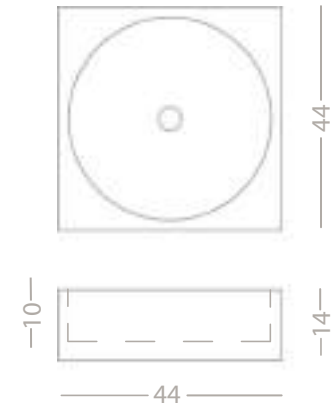

Materiali / Materials

Pietra / Limestone

Dimensioni / Dimensions

L 44 cm - H 14 cm - W 44 cm

Peso: 23 kg

Piletta / drain cover

cod. L23 - bicolore

Lavabo d'appoggio in pietra bianca e beige  
top mount washbasin in white and yellow Limestone