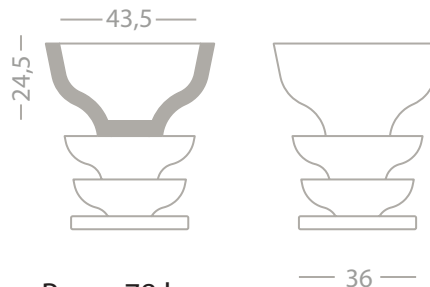

Dimensioni / Dimensions

Ø 40 cm - H 42 cm

Ø 51,5 cm - H 57 cm

Peso: 48 kg

Peso: 78 kg