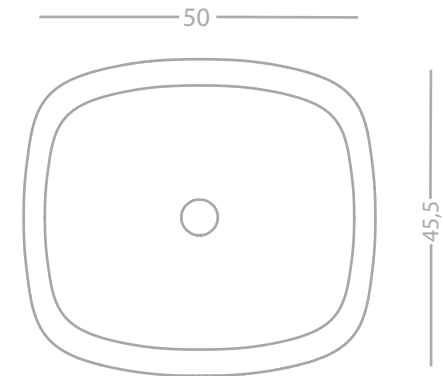

Materiali / Materials

Pietra / Limestone

Dimensioni / Dimensions

L 60 cm - H 25 cm - W 40 cm

Bianca / White

Beige / Yellow

Grigia / Gray

Peso: 40 kg

Materiali / Materials

Pietra / Limestone

Dimensioni / Dimensions

L 60 cm - H 15 cm - W 40 cm

Bianca / White

Beige / Yellow

Grigia / Gray

Peso: 43 kg

Materiali / Materials

Pietra / Limestone

Dimensioni / Dimensions

L 60 cm - H 15 cm - W 40 cm

 Bianca / White

 Beige / Yellow

 Grigia / Gray

Piletta / drain cover

Materiali / Materials

Pietra / Limestone

Dimensioni / Dimensions

L 50 cm - H 15 cm - W 45,5 cm

Bianca / White

Beige / Yellow

Grigia / Gray

Piletta / drain cover