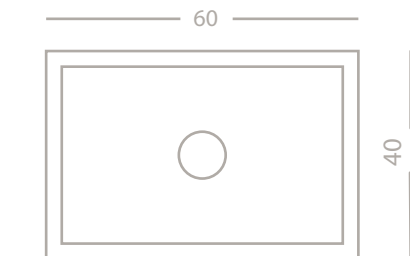

Materiali / Materials

Pietra / Limestone

Dimensioni / Dimensions

L 60 cm - H 15 cm - W 40 cm

Bianca / White

Beige / Yellow

Grigia / Gray

Peso: 43 kg

Materiali / Materials

Pietra / Limestone

Dimensioni / Dimensions

L 60 cm - H 15 cm - W 40 cm

 Bianca / White

 Beige / Yellow

 Grigia / Gray

Piletta / drain cover