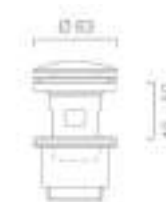

Peso: 20 kg

Piletta / drain cover